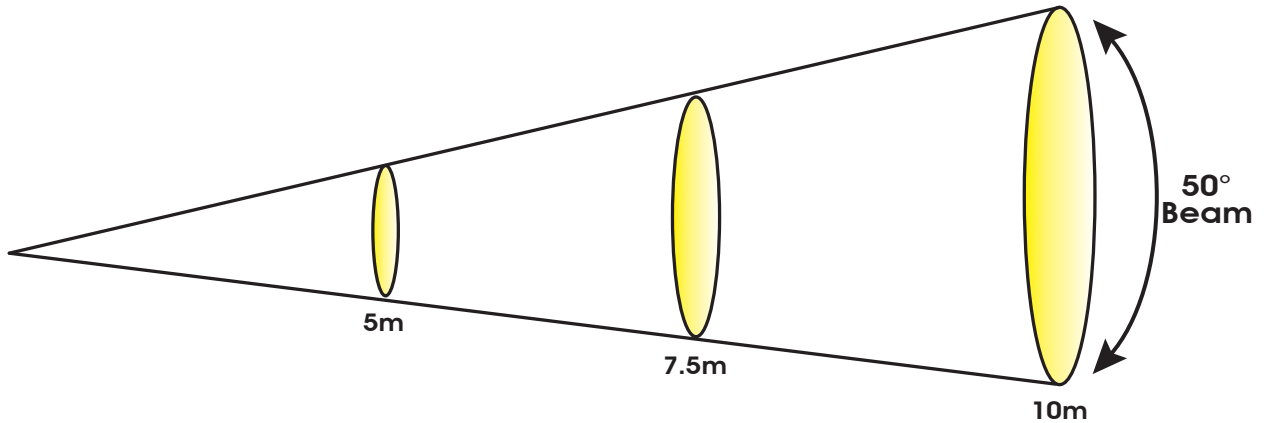

### MIN ZOOM

	m	ft	m	ft	m	ft
<b>Distance</b>	<b>5</b>	<b>16.4</b>	<b>7.5</b>	<b>24.6</b>	<b>10</b>	<b>32.8</b>
<b>8° Beam Diameter</b>	0.7	2.3	1.05	3.4	1.4	4.6
<b>Photometrics</b>	<b>lux</b>	<b>fc</b>	<b>lux</b>	<b>fc</b>	<b>lux</b>	<b>fc</b>
<b>FULL ON</b>	76,880	7,142	33,500	3,112	18,750	1,742

### MAX ZOOM

	m	ft	m	ft	m	ft
<b>Distance</b>	<b>5</b>	<b>16.4</b>	<b>7.5</b>	<b>24.6</b>	<b>10</b>	<b>32.8</b>
<b>50° Beam Diameter</b>	4.66	15.3	6.99	22.9	9.33	30.6
<b>Photometrics</b>	<b>lux</b>	<b>fc</b>	<b>lux</b>	<b>fc</b>	<b>lux</b>	<b>fc</b>
<b>FULL ON</b>	2,725	253	1,290	120	812	75