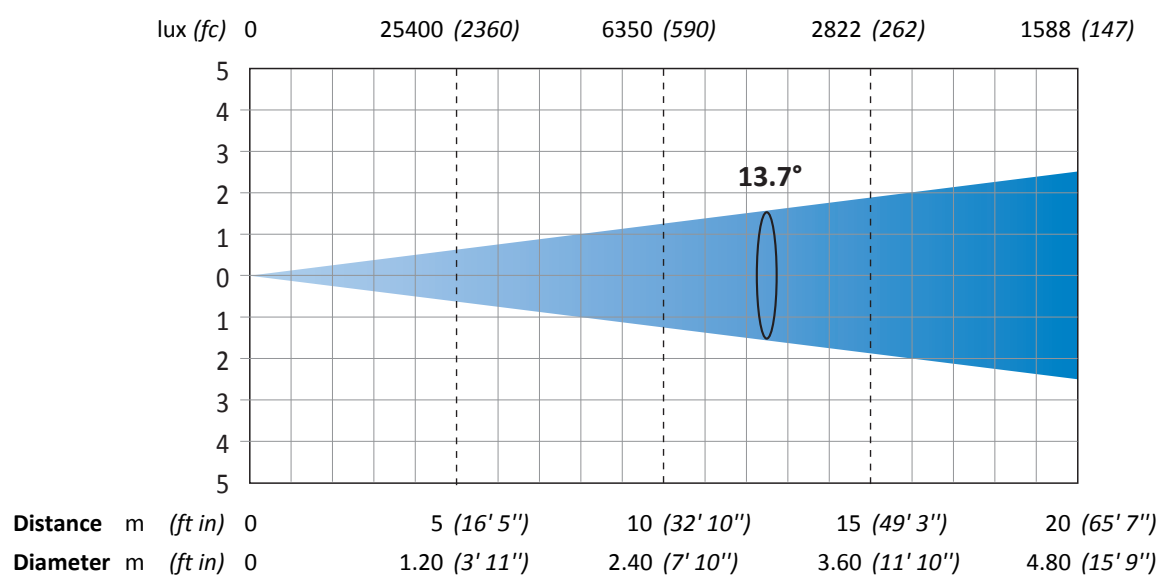

ALPHA PROFILE 800ST

- I DIAGRAMMI FOTOMETRICI
- D FOTOMETRICHE DIAGRAMME
- GB PHOTOMETRIC DIAGRAMS
- E DIAGRAMOS FOTOMÉTRICOS
- F DIAGRAMMES PHOTOMETRIQUES

Minimum Zoom (11°) Total Output: 14500 lumens

Minimum Zoom with Frost (13.7°) Total Output: 11500 lumens

ALPHA PROFILE 800ST

- I DIAGRAMMI FOTOMETRICI
- D FOTOMETRICHE DIAGRAMME
- GB PHOTOMETRIC DIAGRAMS
- E DIAGRAMOS FOTOMÉTRICOS
- F DIAGRAMMES PHOTOMETRIQUES

Maximum Zoom (55.5°) Total Output: 14500 lumens

Maximum Zoom with Frost (55.5°) Total Output: 13000 lumens

ALPHA PROFILE 800ST

- I DIAGRAMMI FOTOMETRICI
- D FOTOMETRICHE DIAGRAMME
- GB PHOTOMETRIC DIAGRAMS
- E DIAGRAMOS FOTOMÉTRICOS
- F DIAGRAMMES PHOTOMETRIQUES

Minimum Zoom in extra-run (7.6°)

Minimum Zoom in extra-run with Frost (12.3°)

ALPHA PROFILE 800ST

- I DIAGRAMMI FOTOMETRICI
- GB PHOTOMETRIC DIAGRAMS
- F DIAGRAMMES PHOTOMETRIQUES

- D FOTOMETRICHE DIAGRAMME
- E DIAGRAMOS FOTOMÉTRICOS