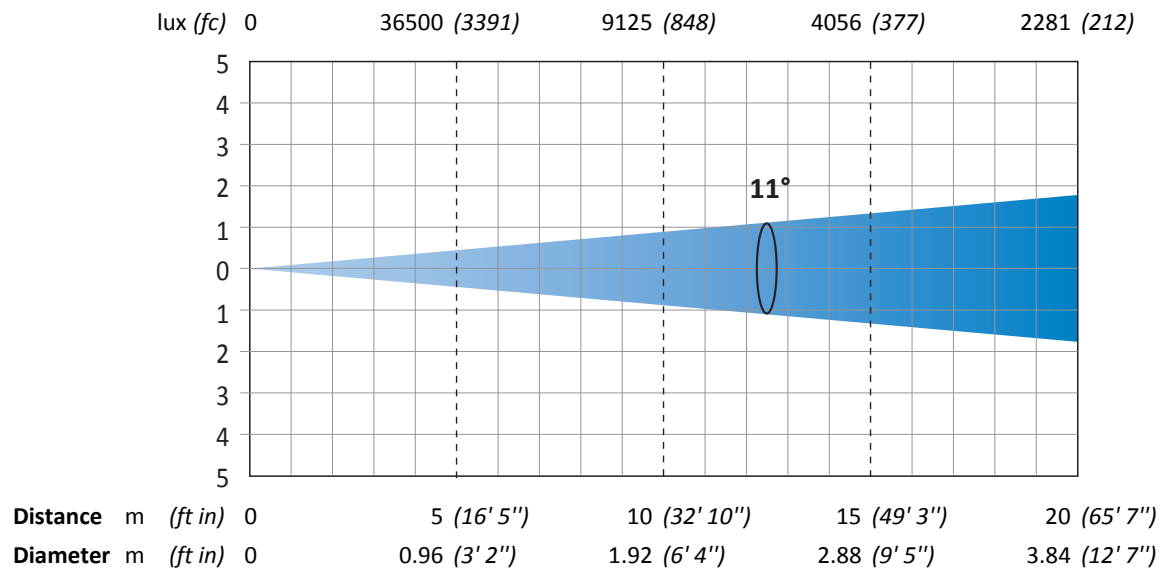

ALPHA PROFILE 800ST

- I DIAGRAMMI FOTOMETRICI
- D FOTOMETRICHE DIAGRAMME
- GB PHOTOMETRIC DIAGRAMS
- E DIAGRAMOS FOTOMÉTRICOS
- F DIAGRAMMES PHOTOMETRIQUES

Minimum Zoom (11°) Total Output: 14500 lumens

Minimum Zoom with Frost (13.7°) Total Output: 11500 lumens

ALPHA PROFILE 800ST

- I DIAGRAMMI FOTOMETRICI
- D FOTOMETRICHE DIAGRAMME
- GB PHOTOMETRIC DIAGRAMS
- E DIAGRAMOS FOTOMÉTRICOS
- F DIAGRAMMES PHOTOMETRIQUES

Maximum Zoom (55.5°) Total Output: 14500 lumens

Maximum Zoom with Frost (55.5°) Total Output: 13000 lumens

ALPHA PROFILE 800ST

- I DIAGRAMMI FOTOMETRICI
- D FOTOMETRICHE DIAGRAMME
- GB PHOTOMETRIC DIAGRAMS
- E DIAGRAMOS FOTOMÉTRICOS
- F DIAGRAMMES PHOTOMETRIQUES

Minimum Zoom in extra-run (7.6°)

Minimum Zoom in extra-run with Frost (12.3°)

ALPHA PROFILE 800ST

- I DIAGRAMMI FOTOMETRICI
- GB PHOTOMETRIC DIAGRAMS
- F DIAGRAMMES PHOTOMETRIQUES

- D FOTOMETRICHE DIAGRAMME
- E DIAGRAMOS FOTOMÉTRICOS