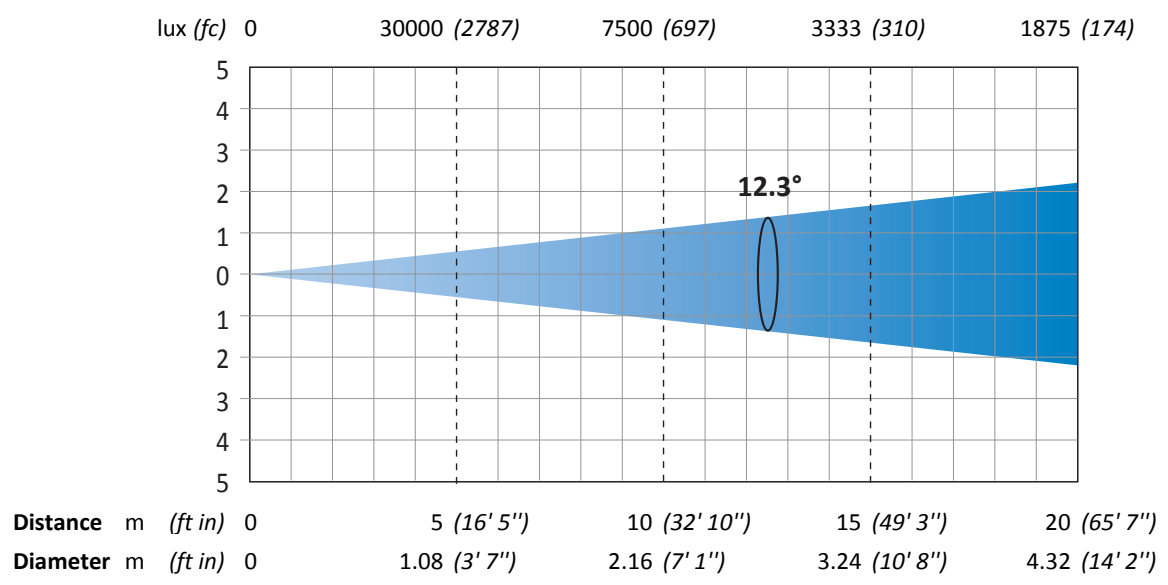

ALPHA PROFILE 800ST

- I DIAGRAMMI FOTOMETRICI
- D FOTOMETRICHE DIAGRAMME
- GB PHOTOMETRIC DIAGRAMS
- E DIAGRAMOS FOTOMÉTRICOS
- F DIAGRAMMES PHOTOMETRIQUES

Minimum Zoom (11°) Total Output: 14500 lumens

Minimum Zoom with Frost (13.7°) Total Output: 11500 lumens

ALPHA PROFILE 800ST

- I DIAGRAMMI FOTOMETRICI
- D FOTOMETRICHE DIAGRAMME
- GB PHOTOMETRIC DIAGRAMS
- E DIAGRAMOS FOTOMÉTRICOS
- F DIAGRAMMES PHOTOMETRIQUES

Maximum Zoom (55.5°) Total Output: 14500 lumens

Maximum Zoom with Frost (55.5°) Total Output: 13000 lumens

ALPHA PROFILE 800ST

- I DIAGRAMMI FOTOMETRICI
- D FOTOMETRICHE DIAGRAMME
- GB PHOTOMETRIC DIAGRAMS
- E DIAGRAMOS FOTOMÉTRICOS
- F DIAGRAMMES PHOTOMETRIQUES

Minimum Zoom in extra-run (7.6°)

Minimum Zoom in extra-run with Frost (12.3°)

ALPHA PROFILE 800ST

- I DIAGRAMMI FOTOMETRICI
- GB PHOTOMETRIC DIAGRAMS
- F DIAGRAMMES PHOTOMETRIQUES

- D FOTOMETRICHE DIAGRAMME
- E DIAGRAMOS FOTOMÉTRICOS