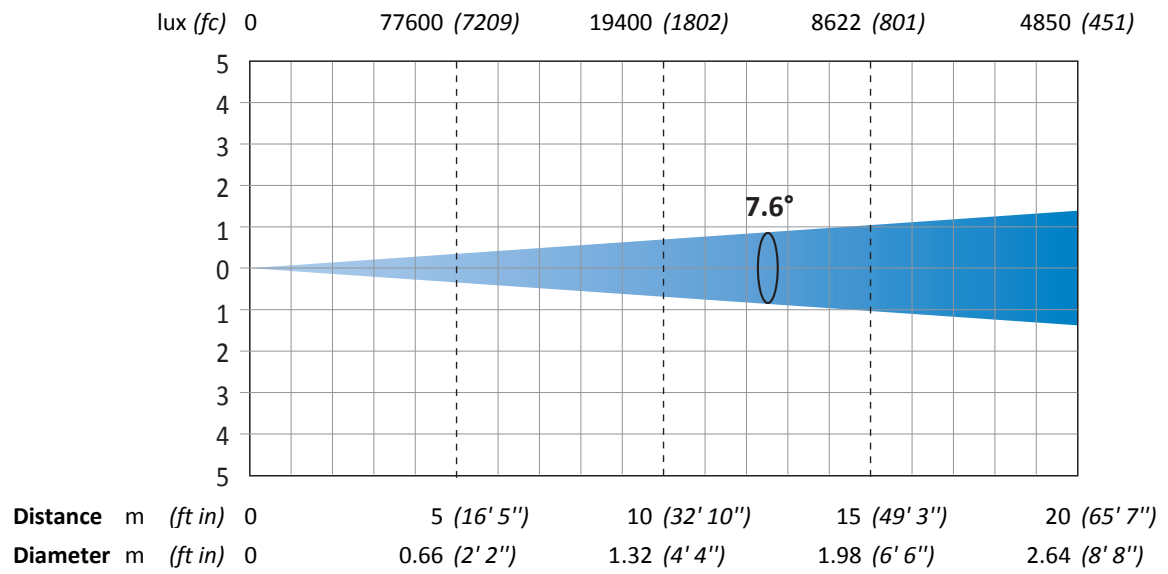

ALPHA PROFILE 800ST

- I DIAGRAMMI FOTOMETRICI
- D FOTOMETRICHE DIAGRAMME
- GB PHOTOMETRIC DIAGRAMS
- E DIAGRAMOS FOTOMÉTRICOS
- F DIAGRAMMES PHOTOMETRIQUES

Minimum Zoom (11°) Total Output: 14500 lumens

Minimum Zoom with Frost (13.7°) Total Output: 11500 lumens

ALPHA PROFILE 800ST

- I DIAGRAMMI FOTOMETRICI
- D FOTOMETRICHE DIAGRAMME
- GB PHOTOMETRIC DIAGRAMS
- E DIAGRAMOS FOTOMÉTRICOS
- F DIAGRAMMES PHOTOMETRIQUES

Maximum Zoom (55.5°) Total Output: 14500 lumens

Maximum Zoom with Frost (55.5°) Total Output: 13000 lumens

ALPHA PROFILE 800ST

- I DIAGRAMMI FOTOMETRICI
- D FOTOMETRICHE DIAGRAMME
- GB PHOTOMETRIC DIAGRAMS
- E DIAGRAMOS FOTOMÉTRICOS
- F DIAGRAMMES PHOTOMETRIQUES

Minimum Zoom in extra-run (7.6°)

Minimum Zoom in extra-run with Frost (12.3°)

ALPHA PROFILE 800ST

- I DIAGRAMMI FOTOMETRICI
- GB PHOTOMETRIC DIAGRAMS
- F DIAGRAMMES PHOTOMETRIQUES

- D FOTOMETRICHE DIAGRAMME
- E DIAGRAMOS FOTOMÉTRICOS