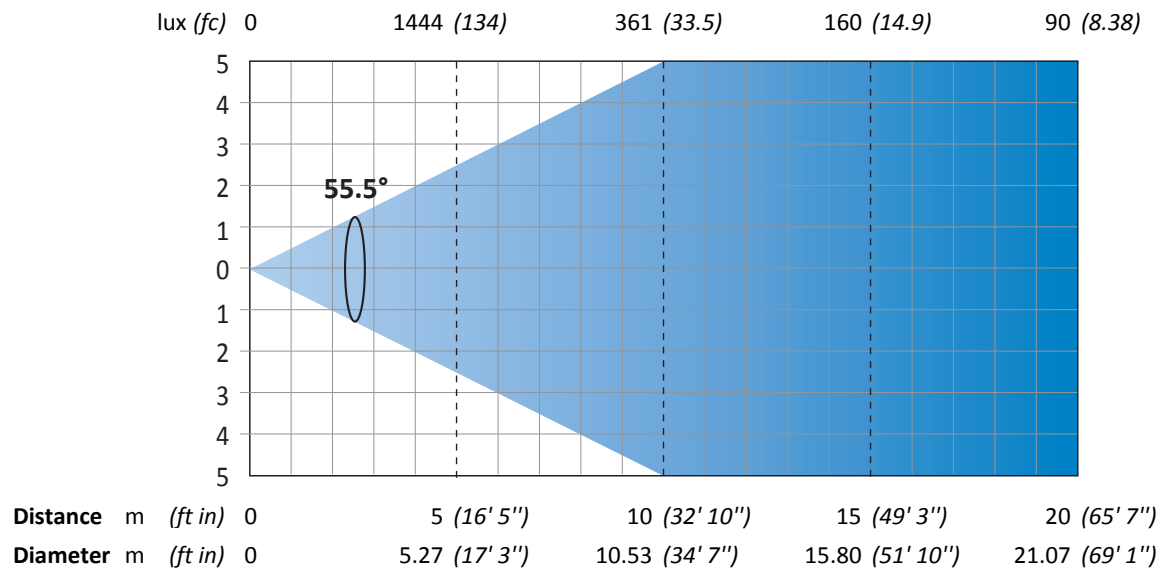

ALPHA PROFILE 800ST

- I DIAGRAMMI FOTOMETRICI
- D FOTOMETRICHE DIAGRAMME
- GB PHOTOMETRIC DIAGRAMS
- E DIAGRAMOS FOTOMÉTRICOS
- F DIAGRAMMES PHOTOMETRIQUES

Minimum Zoom (11°) Total Output: 14500 lumens

Minimum Zoom with Frost (13.7°) Total Output: 11500 lumens

ALPHA PROFILE 800ST

- I DIAGRAMMI FOTOMETRICI
- D FOTOMETRICHE DIAGRAMME
- GB PHOTOMETRIC DIAGRAMS
- E DIAGRAMOS FOTOMÉTRICOS
- F DIAGRAMMES PHOTOMETRIQUES

Maximum Zoom (55.5°) Total Output: 14500 lumens

Maximum Zoom with Frost (55.5°) Total Output: 13000 lumens

ALPHA PROFILE 800ST

- I DIAGRAMMI FOTOMETRICI
- D FOTOMETRICHE DIAGRAMME
- GB PHOTOMETRIC DIAGRAMS
- E DIAGRAMOS FOTOMÉTRICOS
- F DIAGRAMMES PHOTOMETRIQUES

Minimum Zoom in extra-run (7.6°)

Minimum Zoom in extra-run with Frost (12.3°)

ALPHA PROFILE 800ST

- I DIAGRAMMI FOTOMETRICI
- GB PHOTOMETRIC DIAGRAMS
- F DIAGRAMMES PHOTOMETRIQUES

- D FOTOMETRICHE DIAGRAMME
- E DIAGRAMOS FOTOMÉTRICOS