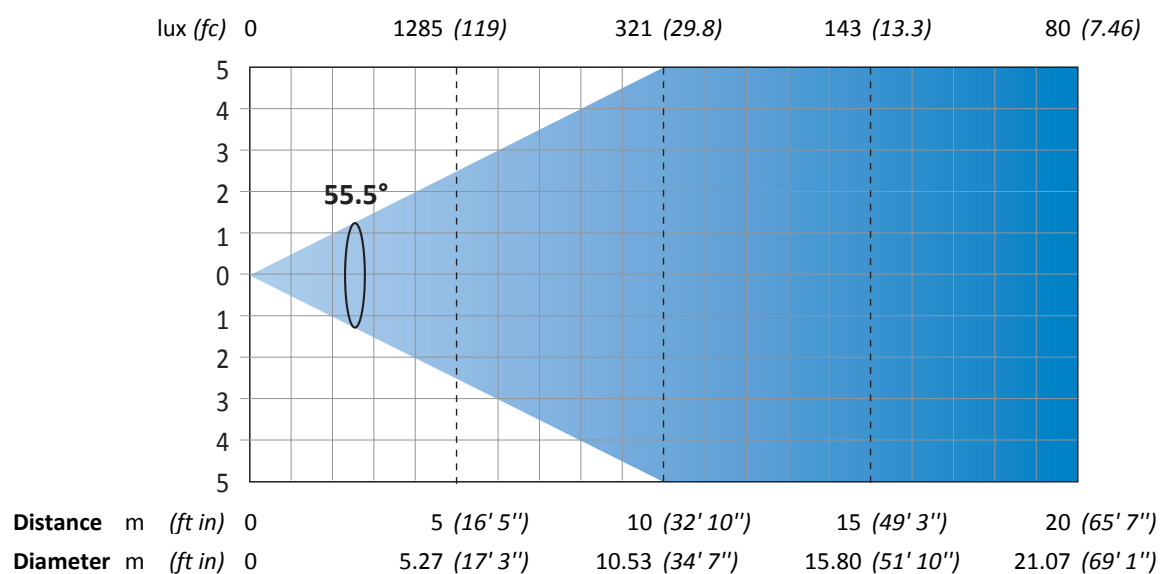

ALPHA PROFILE 800ST

- I DIAGRAMMI FOTOMETRICI
- D FOTOMETRICHE DIAGRAMME
- GB PHOTOMETRIC DIAGRAMS
- E DIAGRAMOS FOTOMÉTRICOS
- F DIAGRAMMES PHOTOMETRIQUES

Minimum Zoom (11°) Total Output: 14500 lumens

Minimum Zoom with Frost (13.7°) Total Output: 11500 lumens

ALPHA PROFILE 800ST

- I DIAGRAMMI FOTOMETRICI
- D FOTOMETRICHE DIAGRAMME
- GB PHOTOMETRIC DIAGRAMS
- E DIAGRAMOS FOTOMÉTRICOS
- F DIAGRAMMES PHOTOMETRIQUES

Maximum Zoom (55.5°) Total Output: 14500 lumens

Maximum Zoom with Frost (55.5°) Total Output: 13000 lumens

ALPHA PROFILE 800ST

- I DIAGRAMMI FOTOMETRICI
- D FOTOMETRICHE DIAGRAMME
- GB PHOTOMETRIC DIAGRAMS
- E DIAGRAMOS FOTOMÉTRICOS
- F DIAGRAMMES PHOTOMETRIQUES

Minimum Zoom in extra-run (7.6°)

Minimum Zoom in extra-run with Frost (12.3°)

ALPHA PROFILE 800ST

- I DIAGRAMMI FOTOMETRICI
- GB PHOTOMETRIC DIAGRAMS
- F DIAGRAMMES PHOTOMETRIQUES

- D FOTOMETRICHE DIAGRAMME
- E DIAGRAMOS FOTOMÉTRICOS